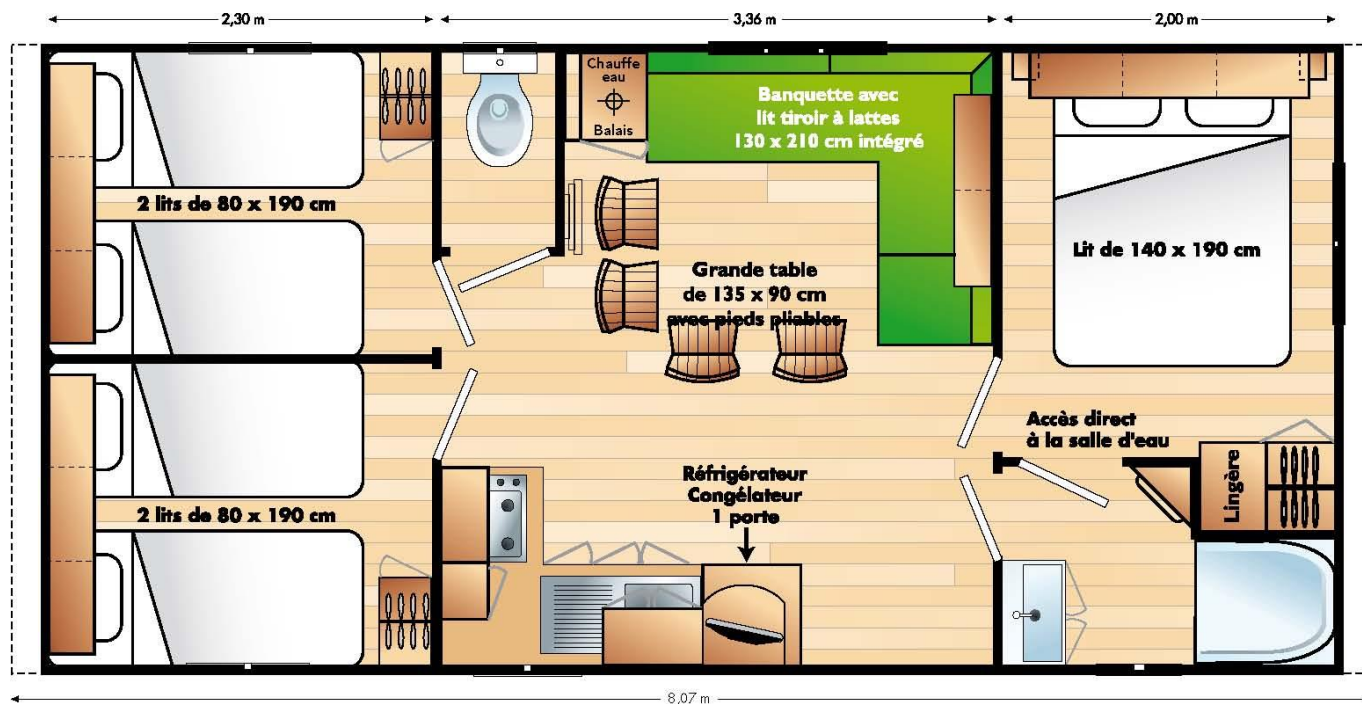

SUPER TITANIA 3

CAMPING LA SPOSATA

Col de Saint Antoine, 20160 Vico

+33 (0)4 95 26 61 55

contact@lasposata.fr

www.lasposata.fr

LOCATION POUR 6 A 8 PERSONNES
Avec terrasse aménagée

Chambre parents

- 1 lit 140 x 190 cm.
- 2 chevets, 2 spots de lecture indépendants,
- 1 meuble pont en tête de lit,
- 1 véritable penderie lingère, double porte, grande capacité.

Chambre enfants x2

- 2 lits de 80 x 190 cm
- 1 chevet amovible, 3 rangements hauts, 1 penderie

Séjour

- Banquette de séjour avec lit tiroir à lattes intégré
- Meuble de rangement au-dessus de la banquette
- Table de repas pliable (rangement aisé)
- 4 chaises pliantes en bois
- Placard chauffe-eau aménagé en placard à balais

Coin repas séparé

- Plaque gaz inox 4 feux
- Réfrigérateur congélateur
- Évier inox avec mitigeur
- Tiroirs casseroles et nombreux rangements

Cuisine

Salle d'eau

- Cabine de douche thermoformée 80 x 80 cm avec porte en verre Sécurité
- Grand lavabo avec mitigeurs
- Meuble étagère d'angle