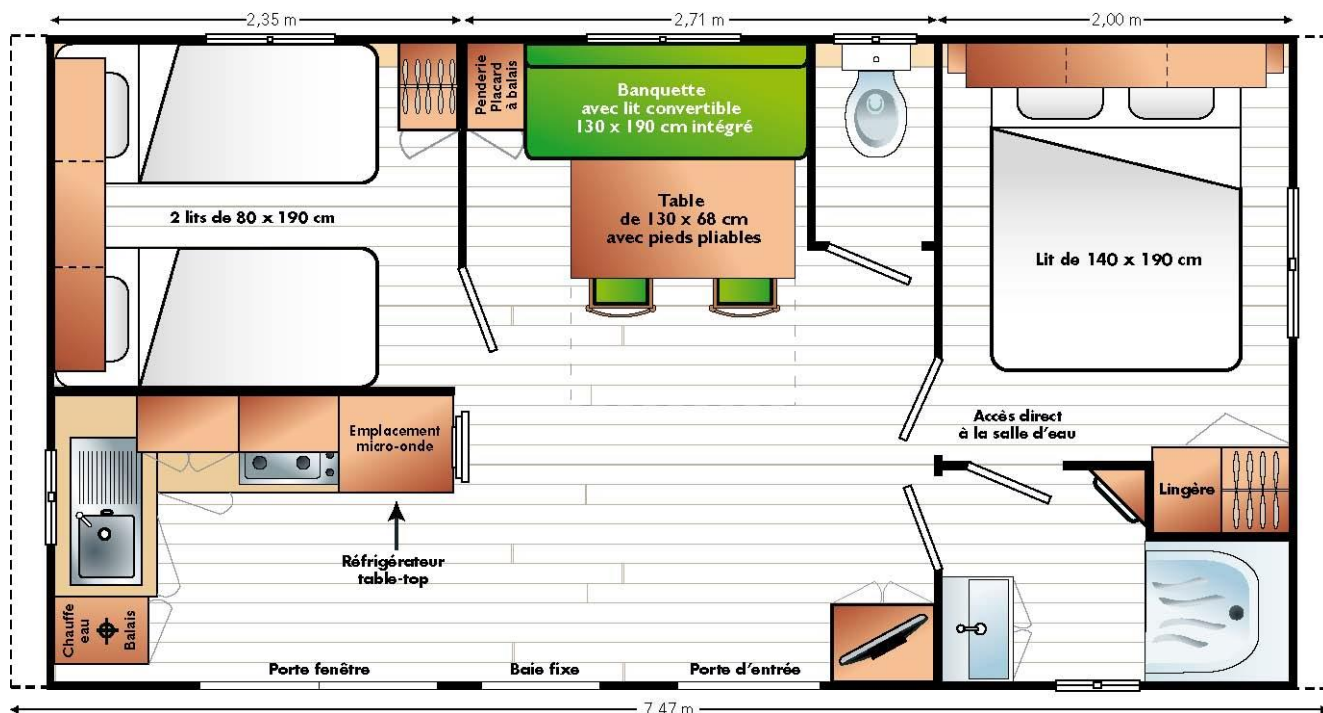

## Chambre parents

- 1 lit 140 x 190 cm.
- 2 chevets, 2 spots de lecture indépendants,
- 1 meuble pont en tête de lit,
- 1 véritable penderie lingère, double porte, grande capacité.

## Chambre enfants

- 2 lits de 80 x 190 cm
- 1 chevet amovible, 3 rangements hauts,
- 1 penderie lingère

## Séjour

- Banquette de séjour avec lit tiroir à lattes intégré
- Table de repas avec pieds pliables
- Penderie / Placard à balais

## Salle d'eau

- Cabine de douche thermoformée 80 x 80 cm avec porte en verre Sécurité
- Grand lavabo avec mitigeurs
- Meuble étagère d'angle