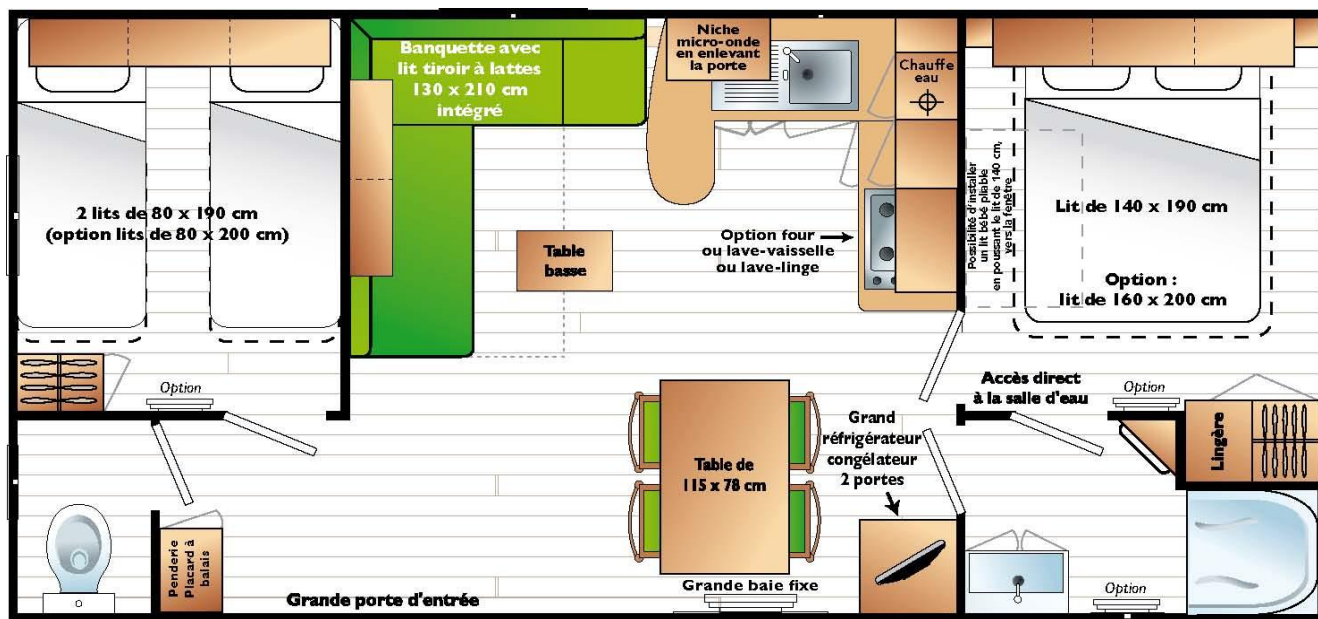

Chambre parents

- 1 lit 140 x 190 cm.
- 2 chevets, 2 spots de lecture indépendants,
- 1 meuble pont en tête de lit,
- 1 véritable penderie lingère, double porte, grande capacité.

Chambre enfants

- 2 lits de 80 x 190 cm
- 1 chevet amovible, 3 rangements hauts,
- 1 penderie lingère

Séjour

- Banquette de séjour avec lit tiroir à lattes intégré
- Meuble de rangement au-dessus de la banquette
- Table basse de salon
- Penderie / Placard à balais

Coin repas séparé

- Table de repas rectangulaire avec 4 chaises en hêtre
- Coin repas bien dégagé de la porte d'entrée, face à la cuisine
- Emplacement TV avec prise au-dessus du meuble réfrigérateur

Cuisine

- Plaque gaz inox 4 feux
- Réfrigérateur
- Évier inox avec mitigeur

Salle d'eau

- Cabine de douche thermoformée 80 x 80 cm avec porte en verre Sécurité
- Grand lavabo avec mitigeurs
- Meuble étagère d'angle